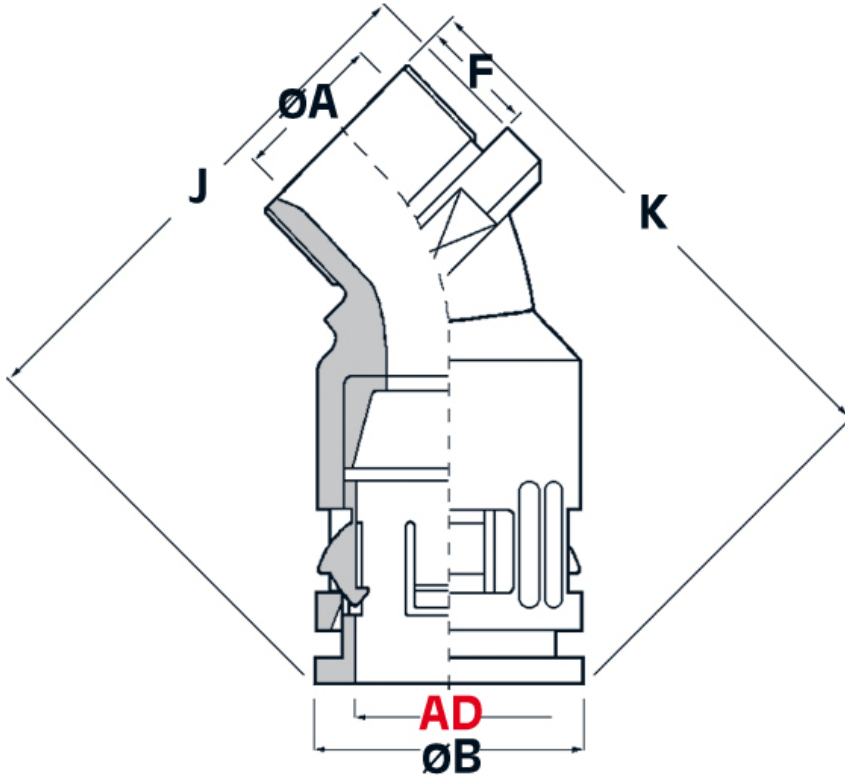

SCHEDA ARTICOLO

Articolo: RQB1 45-M 32 AD28,5 GRIGI - Codice EZ: 157439

26/10/2024

Il disegno è indicativo e le proporzioni potrebbero non corrispondere alle dimensioni in tabella o reali.

ARTICOLO	colore	Ø esterno tubo AD	filetto passo	filetto valore	ØA mm	ØB mm	F mm	K mm	J mm	chiave mm
RQB1 45-M 32 AD28,5 GRIGI*	grigio	28,5	Metrico	32x1,5	20	37	14	75	64	36

Materiale: poliammide 6.	Colore: grigio, nero.
Temperatura d'uso: -40°C / +120°C	Protezione IP: IP 66 secondo le specifiche EN 60529/IEC 60529.
Infiammabilità: antifiamma e autoestinguento UL94-V0.	Normative e Certificazioni: VDE (EN/IEC 61386-23), c-UR-us, c-CSA-us (UL 1696, valido per le misure da AD21,2 a AD54,5), LLOYD'S REGISTER OF SHIPPING (idoneità per l'utilizzo in applicazioni navali ed offshore), UKCA.