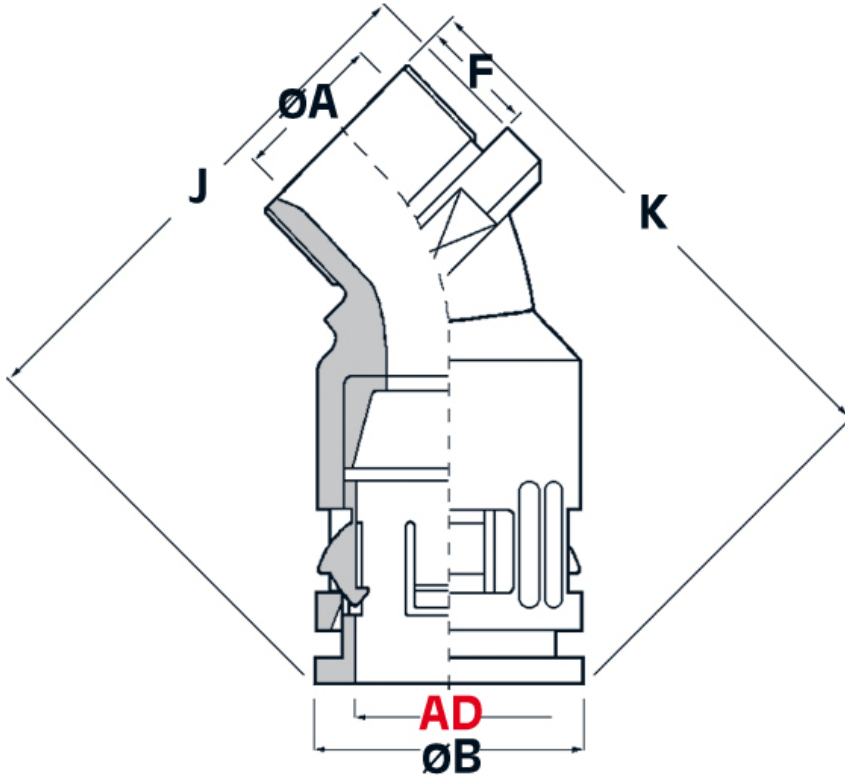

SCHEDA ARTICOLO

Articolo: RQB1 45-M 25 AD28,5 GRIGI - Codice EZ: 157438

26/10/2024

Il disegno è indicativo e le proporzioni potrebbero non corrispondere alle dimensioni in tabella o reali.

ARTICOLO	colore	Ø esterno tubo AD	filetto passo	filetto valore	ØA mm	ØB mm	F mm	K mm	J mm	chiave mm
RQB1 45-M 25 AD28,5 GRIGI*	grigio	28,5	Metrico	25x1,5	17	37	13	72	64	32

Materiale: poliammide 6.	Colore: grigio, nero.
Temperatura d'uso: -40°C / +120°C	Protezione IP: IP 66 secondo le specifiche EN 60529/IEC 60529.
Infiammabilità: antifiamma e autoestinguento UL94-V0.	Normative e Certificazioni: VDE (EN/IEC 61386-23), c-UR-us, c-CSA-us (UL 1696, valido per le misure da AD21,2 a AD54,5), LLOYD'S REGISTER OF SHIPPING (idoneità per l'utilizzo in applicazioni navali ed offshore), UKCA.