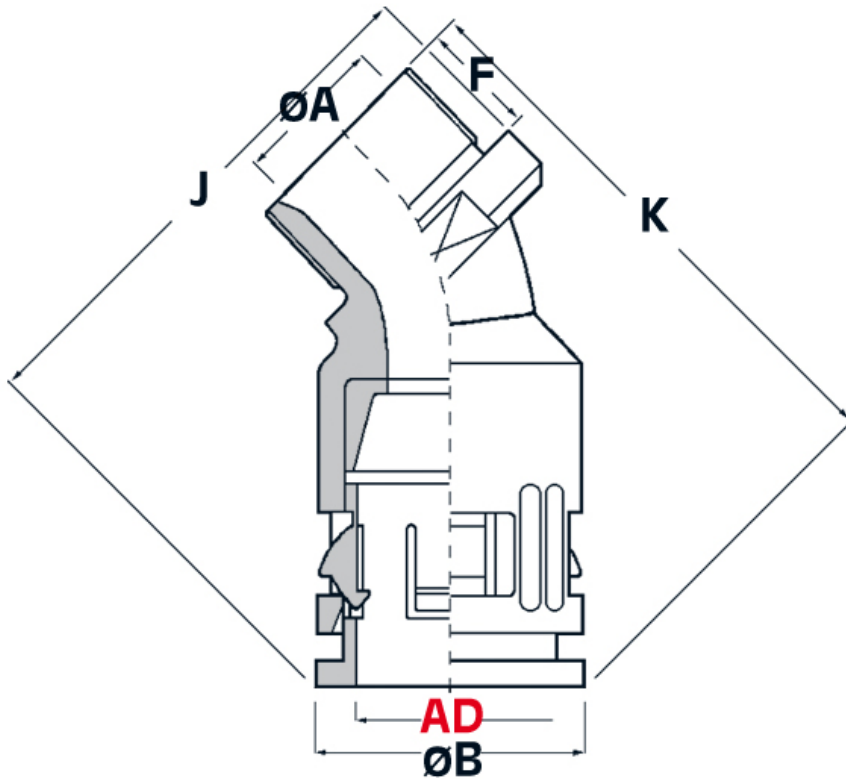

SCHEDA ARTICOLO

Articolo: RQB1 45-M 25 AD21,2 GRIGI - Codice EZ: 157437

26/10/2024

Il disegno è indicativo e le proporzioni potrebbero non corrispondere alle dimensioni in tabella o reali.

ARTICOLO	colore	Ø esterno tubo AD	filetto passo	filetto valore	ØA mm	ØB mm	F mm	K mm	J mm	chiave mm
RQB1 45-M 25 AD21,2 GRIGI*	grigio	21,2	Metrico	25x1,5	14,5	29,5	13	60	56	26

Materiale: poliammide 6.	Colore: grigio, nero.
Temperatura d'uso: -40°C / +120°C	Protezione IP: IP 66 secondo le specifiche EN 60529/IEC 60529.
Infiammabilità: antifiamma e autoestinguento UL94-V0.	Normative e Certificazioni: VDE (EN/IEC 61386-23), c-UR-us, c-CSA-us (UL 1696, valido per le misure da AD21,2 a AD54,5), LLOYD'S REGISTER OF SHIPPING (idoneità per l'utilizzo in applicazioni navali ed offshore), UKCA.