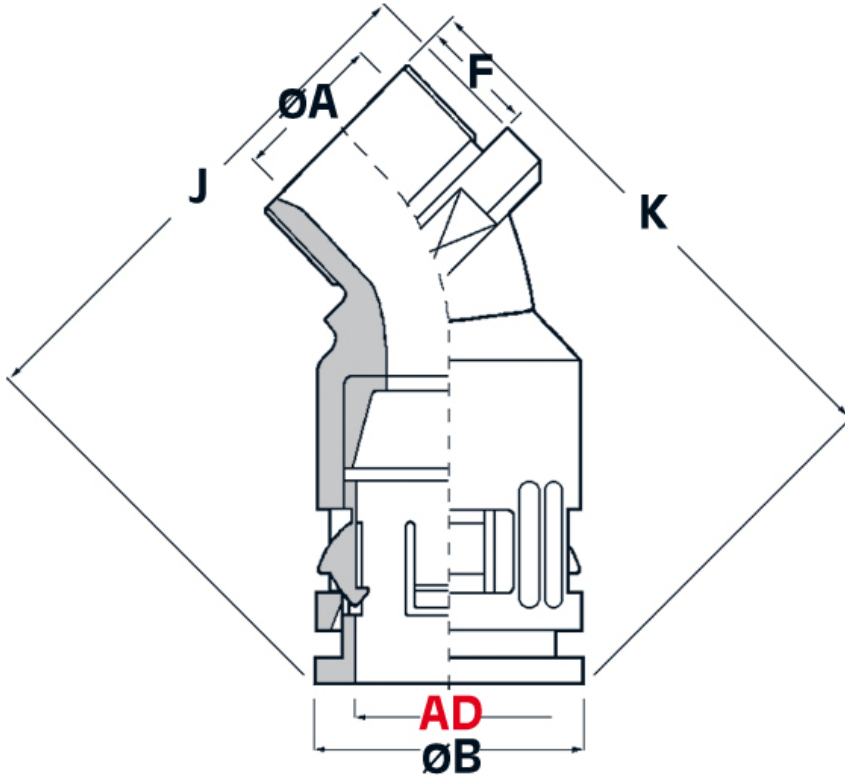

SCHEDA ARTICOLO

Articolo: RQB1 45-M 20 AD21,2 GRIGI - Codice EZ: 157436

26/10/2024

Il disegno è indicativo e le proporzioni potrebbero non corrispondere alle dimensioni in tabella o reali.

ARTICOLO	colore	Ø esterno tubo AD	filetto passo	filetto valore	ØA mm	ØB mm	F mm	K mm	J mm	chiave mm
RQB1 45-M 20 AD21,2 GRIGI*	grigio	21,2	Metrico	20x1,5	13	29,5	12	60	55	26

Materiale: poliammide 6.

Colore: grigio, nero.

Temperatura d'uso: -40°C / +120°C

Protezione IP: IP 66 secondo le specifiche EN 60529/IEC 60529.

Infiammabilità: antifiama e autoestinguente UL94-V0.

Normative e Certificazioni: VDE (EN/IEC 61386-23), c-UR-us, c-CSA-us (UL 1696, valido per le misure da AD21,2 a AD54,5), LLOYD'S REGISTER OF SHIPPING (idoneità per l'utilizzo in applicazioni navali ed offshore), UKCA.