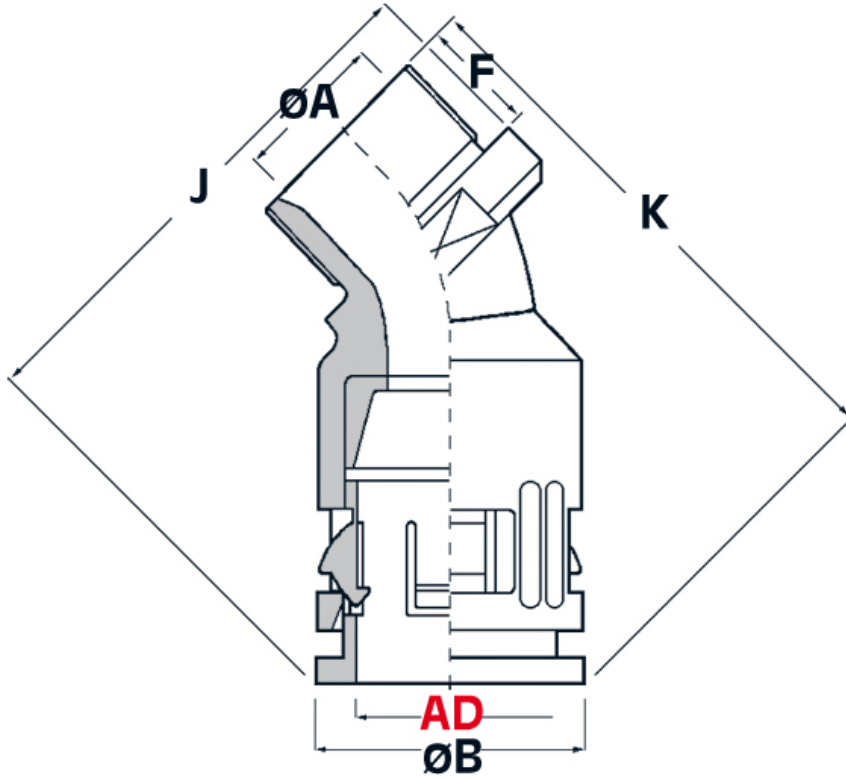

SCHEDA ARTICOLO

Articolo: RQB1 45-M 20 AD15,8 GRIGI - Codice EZ: 157435

26/10/2024

Il disegno è indicativo e le proporzioni potrebbero non corrispondere alle dimensioni in tabella o reali.

ARTICOLO	colore	Ø esterno tubo AD	filetto passo	filetto valore	ØA mm	ØB mm	F mm	K mm	J mm	chiave mm
RQB1 45-M 20 AD15,8 GRIGI*	grigio	15,8	Metrico	20x1,5	10	23	12	52,5	44,5	24

Materiale: poliammide 6.	Colore: grigio, nero.
Temperatura d'uso: -40°C / +120°C	Protezione IP: IP 66 secondo le specifiche EN 60529/IEC 60529.
Infiammabilità: antifiamma e autoestinguento UL94-V0.	Normative e Certificazioni: VDE (EN/IEC 61386-23), c-UR-us, c-CSA-us (UL 1696, valido per le misure da AD21,2 a AD54,5), LLOYD'S REGISTER OF SHIPPING (idoneità per l'utilizzo in applicazioni navali ed offshore), UKCA.