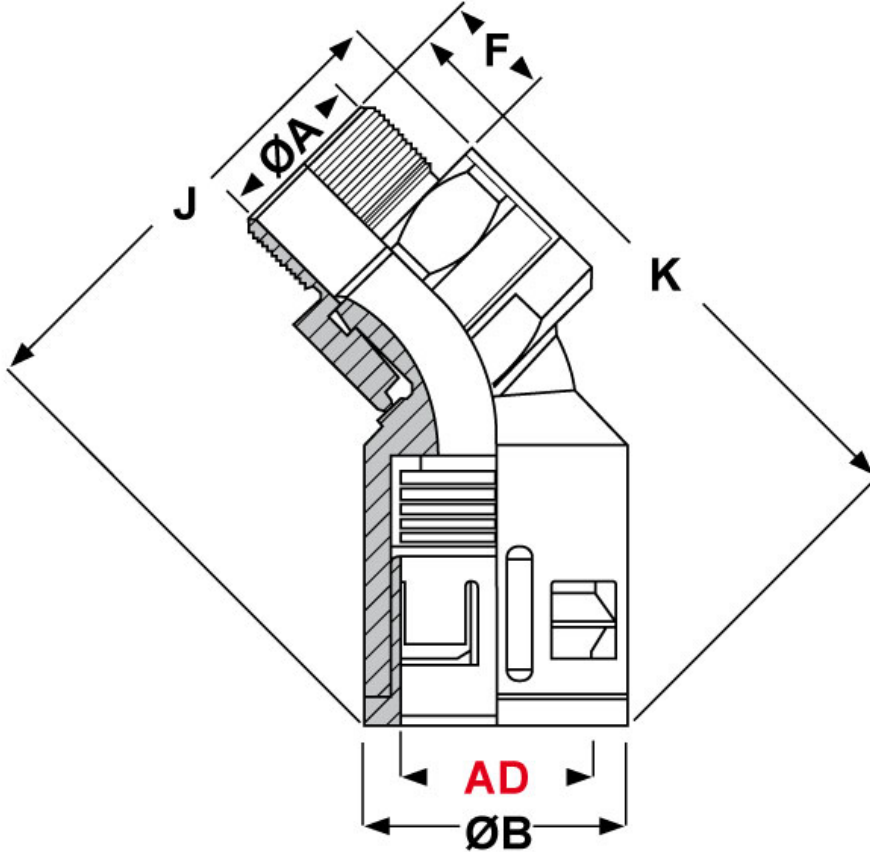

**SCHEDA ARTICOLO**

Articolo: RQBK45DR-M 20 AD21,2 NERI L6 - Codice EZ: N.D

11/03/2025

**Il disegno è indicativo e le proporzioni potrebbero non corrispondere alle dimensioni in tabella o reali.**

ARTICOLO	Ø esterno tubo AD	filetto passo	filetto valore	ØA mm	ØB mm	F mm	K mm	J mm	chiave mm
RQBK45DR-M 20 AD21,2 NERI L6	21,2	Metrico	20x1,5	13	29,5	6	65,5	54,5	27

Materiale: corpo in poliammide, guarnizione interna in TPE, filetto girevole in ottone nichelato.

Colore: nero.

Temperatura d'uso: -40°C / +120°C

Protezione IP: IP 68, IP 69K.

Infiammabilità: antifiamma e autoestinguento UL94-V0 (poliammide).