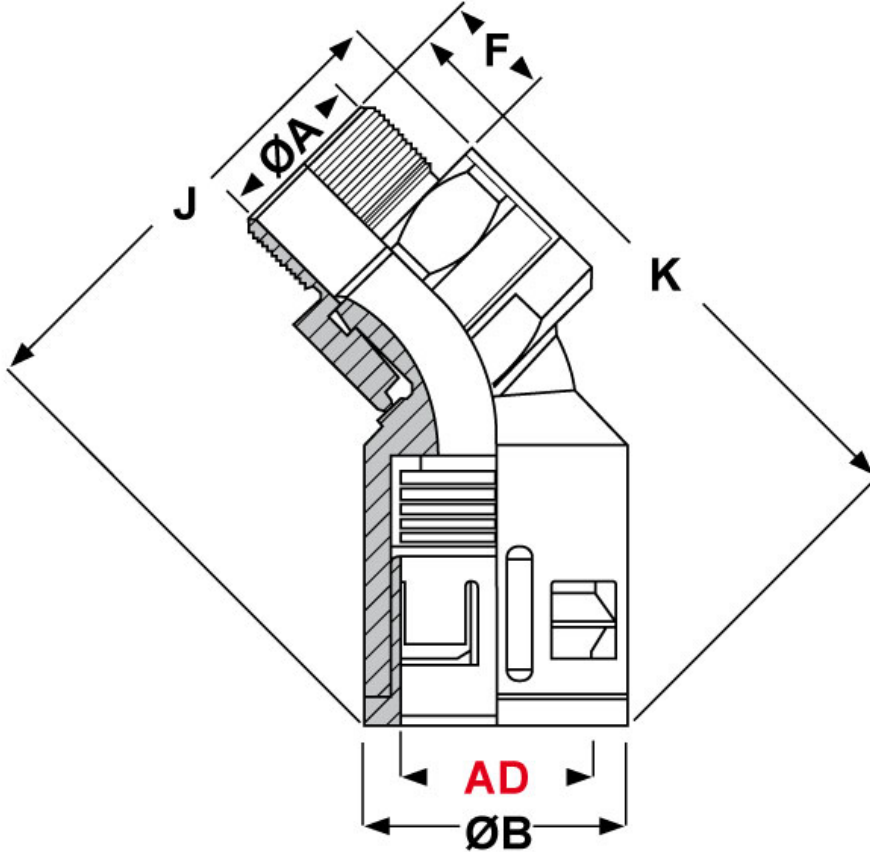

**SCHEDA ARTICOLO**

Articolo: RQBK45DR-M 20 AD21,2 NERI L6 - Codice EZ: N.D

16/12/2024

**Il disegno è indicativo e le proporzioni potrebbero non corrispondere alle dimensioni in tabella o reali.**

ARTICOLO	Ø esterno tubo AD	filetto passo	filetto valore	ØA mm	ØB mm	F mm	K mm	J mm	chiave mm
RQBK45DR-M 20 AD21,2 NERI L6	21,2	Metrico	20x1,5	13	29,5	6	65,5	54,5	27

Materiale: corpo in poliammide, guarnizione interna in TPE, filetto girevole in ottone nichelato.

Colore: nero.

Temperatura d'uso: -40°C / +120°C

Protezione IP: IP 68, IP 69K.

Infiammabilità: antifiamma e autoestinguento UL94-V0 (poliammide).