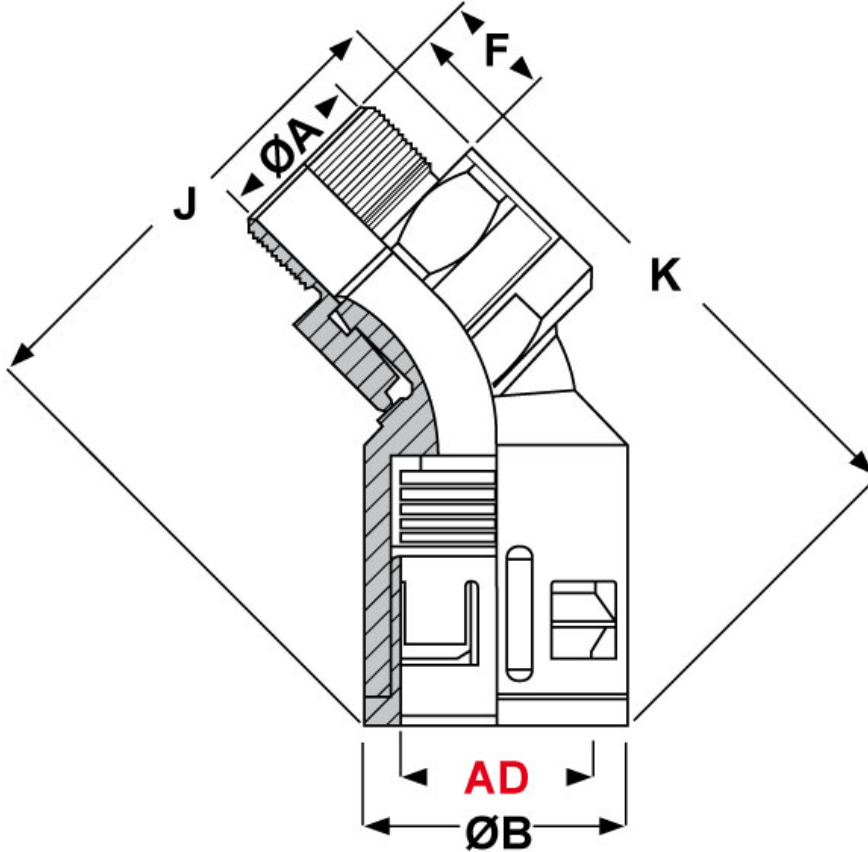

SCHEDA ARTICOLO

Articolo: RQBK45DR-M 20 AD21,2 NERI L12 - Codice EZ: N.D

16/12/2024

Il disegno è indicativo e le proporzioni potrebbero non corrispondere alle dimensioni in tabella o reali.

ARTICOLO	Ø esterno tubo AD	filetto passo	filetto valore	ØA mm	ØB mm	F mm	K mm	J mm	chiave mm
RQBK45DR-M 20 AD21,2 NERI L12	21,2	Metrico	20x1,5	13	29,5	12	71,5	54,5	27

Materiale: corpo in poliammide, guarnizione interna in TPE, filetto girevole in ottone nichelato.

Colore: nero.

Temperatura d'uso: -40°C / +120°C

Protezione IP: IP 68, IP 69K.

Infiammabilità: antifiamma e autoestinguento UL94-V0 (poliammide).