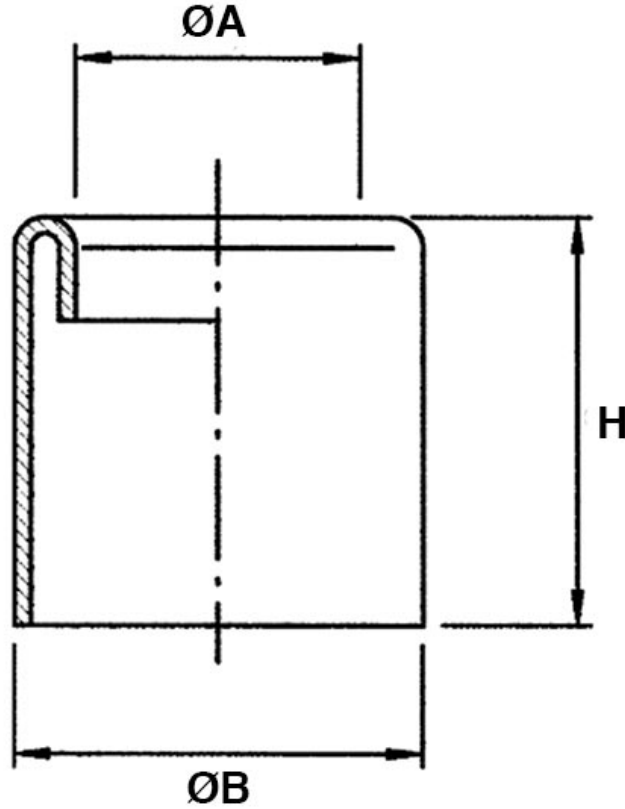

### SCHEMA ARTICOLO

Articolo: RQA AD42,5 NERO - Codice EZ: 156890

22/07/2024

ARTICOLO	colore	Ø esterno tubo AD	ØA mm	ØB mm	H mm
RQA AD42,5 NERO	nero	42,5	33,8	44,5	25

Materiale: poliammide.

Colore: grigio, nero.