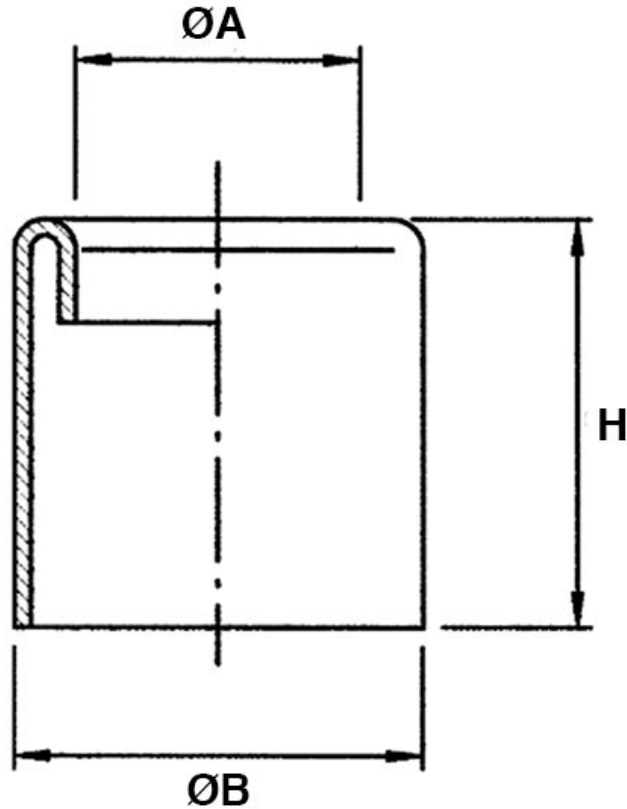

SCHEMA ARTICOLO

Articolo: RQA AD34,5 GRIGIO - Codice EZ: 156880

25/07/2024

ARTICOLO	colore	Ø esterno tubo AD	ØA mm	ØB mm	H mm
RQA AD34,5 GRIGIO	grigio	34,5	26,8	36,8	22

Materiale: poliammide.

Colore: grigio, nero.