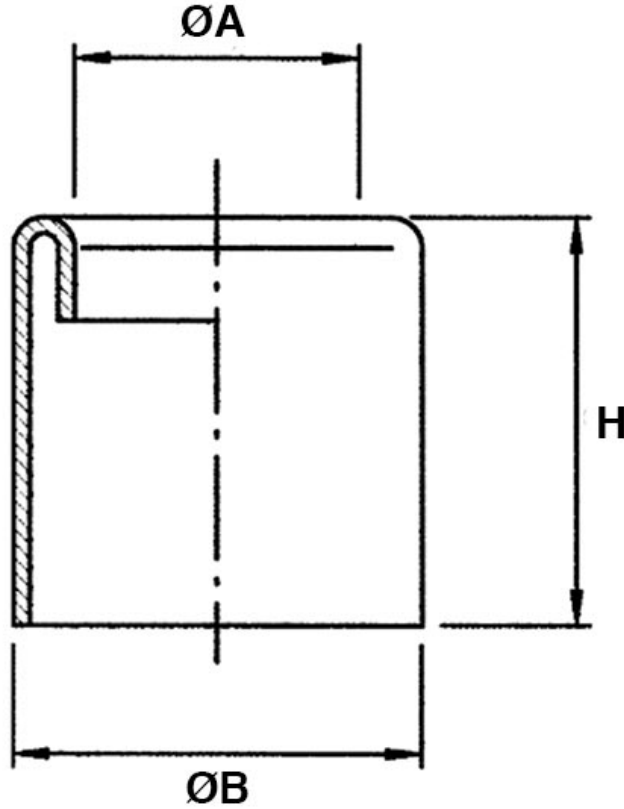

**SCHEDA ARTICOLO**

Articolo: RQA AD28,5 GRIGIO - Codice EZ: 156879

16/12/2024

Il disegno è indicativo e le proporzioni potrebbero non corrispondere alle dimensioni in tabella o reali.

ARTICOLO	colore	Ø esterno tubo AD	ØA mm	ØB mm	H mm
RQA AD28,5 GRIGIO	grigio	28,5	20,8	31	22