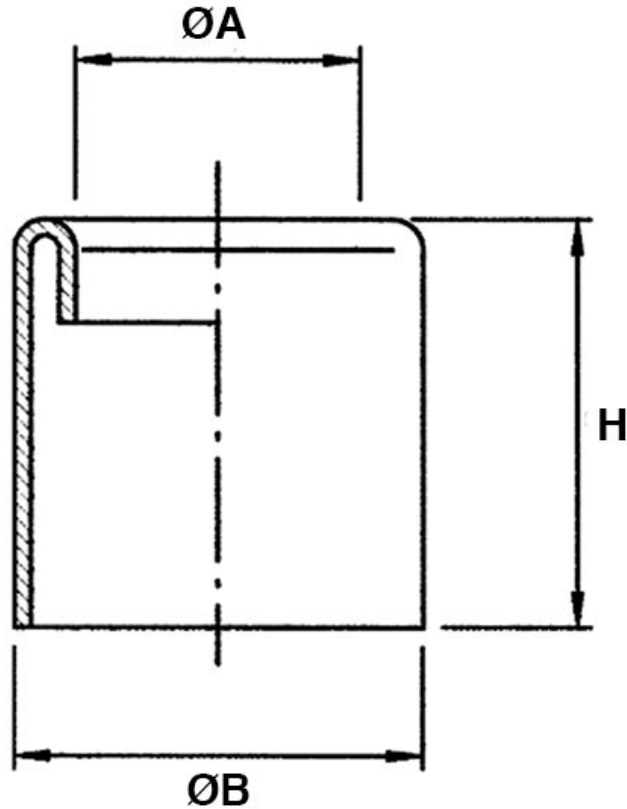

### SCHEMA ARTICOLO

Articolo: RQA AD21,2 NERO - Codice EZ: 156887

14/08/2024

ARTICOLO	colore	Ø esterno tubo AD	ØA mm	ØB mm	H mm
RQA AD21,2 NERO	nero	21,2	14,3	24	21

Materiale: poliammide.

Colore: grigio, nero.