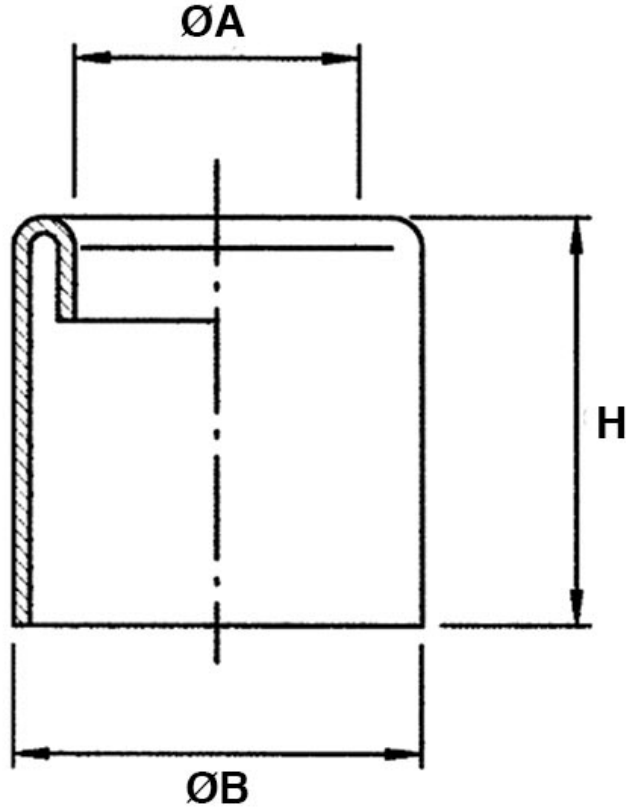

**SCHEMA ARTICOLO**

Articolo: RQA AD18,5 NERO - Codice EZ: 156886

24/07/2024

ARTICOLO	colore	Ø esterno tubo AD	ØA mm	ØB mm	H mm
RQA AD18,5 NERO	nero	18,5	12,1	20,5	21

Materiale: poliammide.

Colore: grigio, nero.