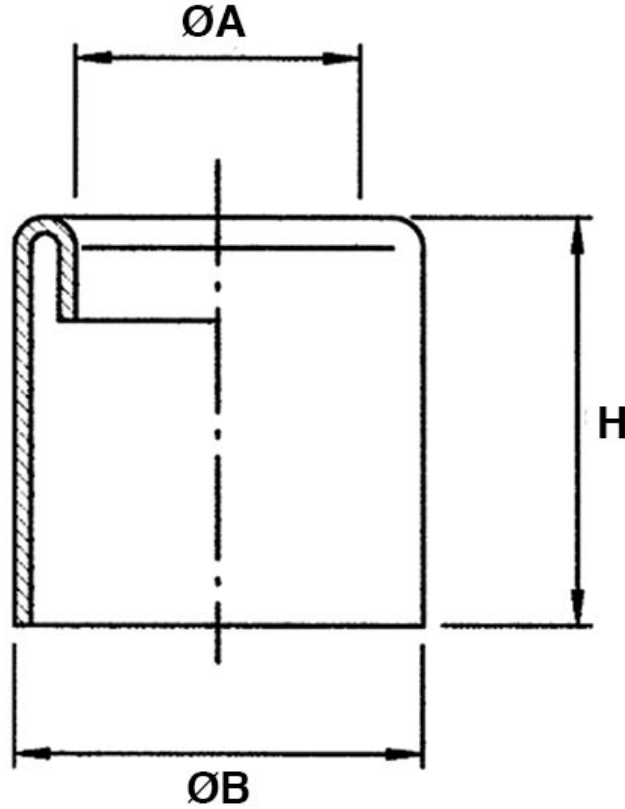

**SCHEMA ARTICOLO**

Articolo: RQA AD18,5 GRIGIO - Codice EZ: 156877

24/07/2024

ARTICOLO	colore	Ø esterno tubo AD	ØA mm	ØB mm	H mm
RQA AD18,5 GRIGIO	grigio	18,5	12,1	20,5	21

Materiale: poliammide.

Colore: grigio, nero.