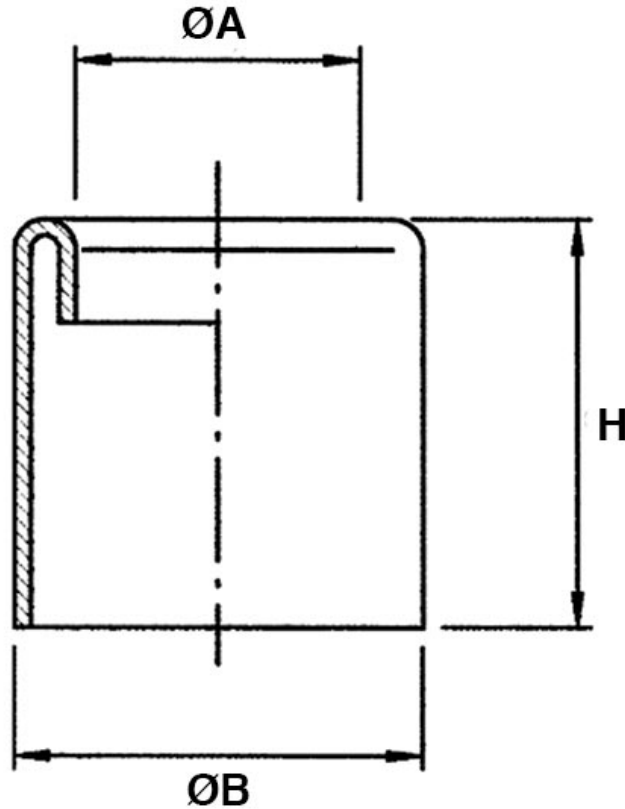

SCHEMA ARTICOLO

Articolo: RQA AD15,8 NERO - Codice EZ: 156885

14/08/2024

ARTICOLO	colore	Ø esterno tubo AD	ØA mm	ØB mm	H mm
RQA AD15,8 NERO	nero	15,8	10,3	18,5	20

Materiale: poliammide.

Colore: grigio, nero.