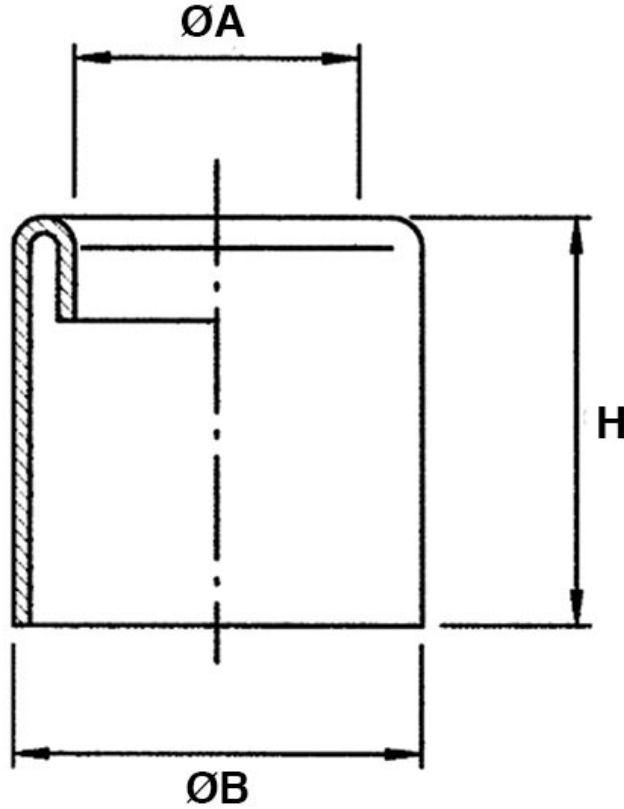

SCHEMA ARTICOLO

Articolo: RQA AD15,8 GRIGIO - Codice EZ: 156876

01/08/2024

ARTICOLO	colore	Ø esterno tubo AD	ØA mm	ØB mm	H mm
RQA AD15,8 GRIGIO	grigio	15,8	10,3	18,5	20

Materiale: poliammide.

Colore: grigio, nero.