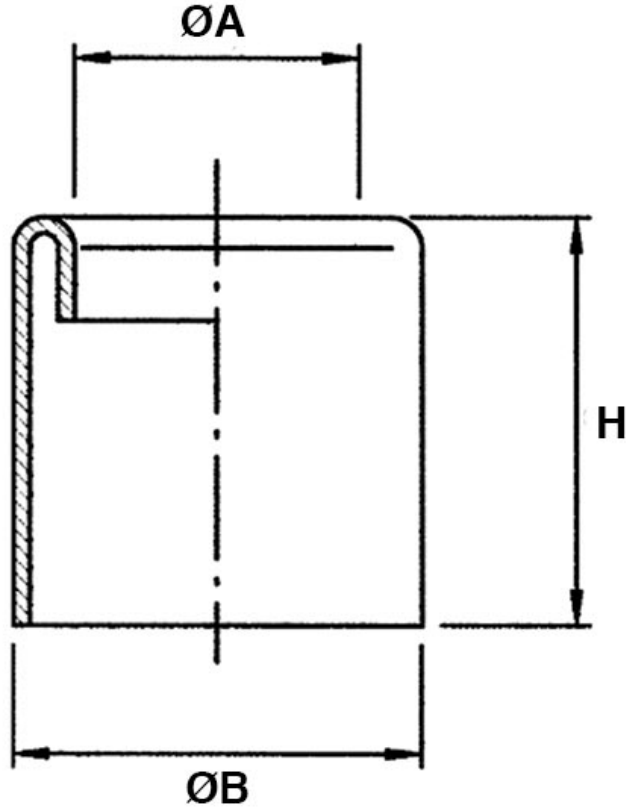

SCHEMA ARTICOLO

Articolo: RQA AD10 NERO - Codice EZ: 156883

25/07/2024

ARTICOLO	colore	Ø esterno tubo AD	ØA mm	ØB mm	H mm
RQA AD10 NERO	nero	10	4,3	12	20

Materiale: poliammide.

Colore: grigio, nero.

Temperatura d'uso: -40°C / +120°C