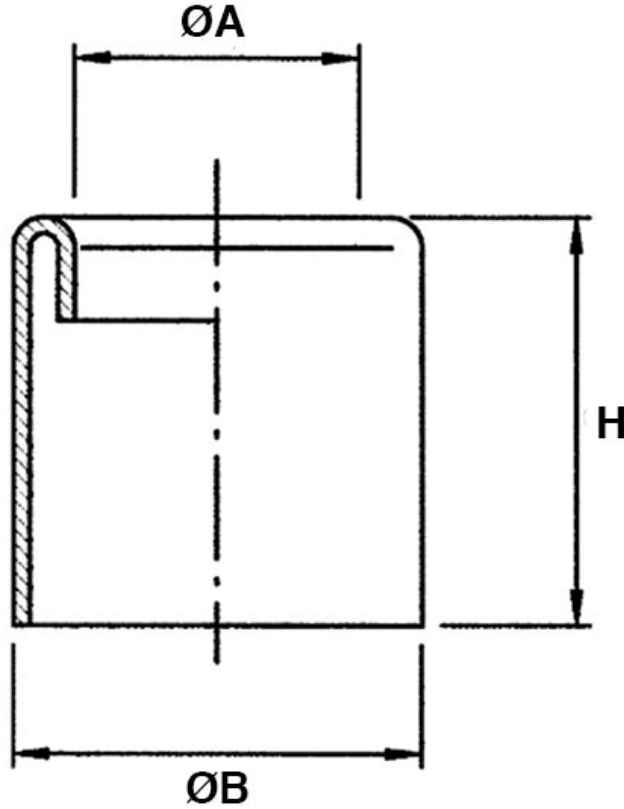

SCHEMA ARTICOLO

Articolo: RQA AD10 GRIGIO - Codice EZ: 156874

25/07/2024

ARTICOLO	colore	Ø esterno tubo AD	ØA mm	ØB mm	H mm
RQA AD10 GRIGIO	grigio	10	4,3	12	20

Materiale: poliammide.	Colore: grigio, nero.
Temperatura d'uso: -40°C / +120°C	Infiammabilità: antifiama e autoestinguenti UL94-V0.
Normative e Certificazioni: UKCA.	