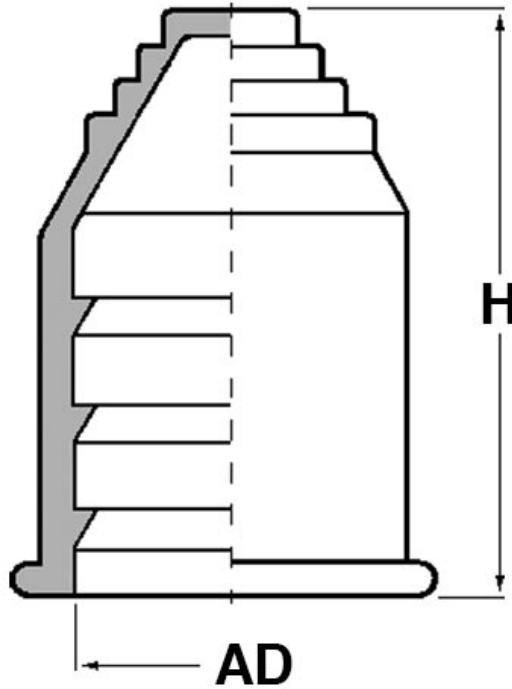

SCHEMA ARTICOLO

Articolo: RQE AD54,5 NERO - Codice EZ: 155834

18/09/2024

ARTICOLO	colore	Ø esterno tubo AD	per cavi con Ø min - max mm	H mm
RQE AD54,5 NERO	nero	54,5	10 - 47	53

Materiale: TPE.

Colore: grigio, nero.

Temperatura d'uso: -40°C / +120°C (con punte fino a +150°C).

Normative e Certificazioni: UKCA.

Tutte le informazioni e i dati riportati sono indicativi e possono essere soggetti a variazioni senza preavviso