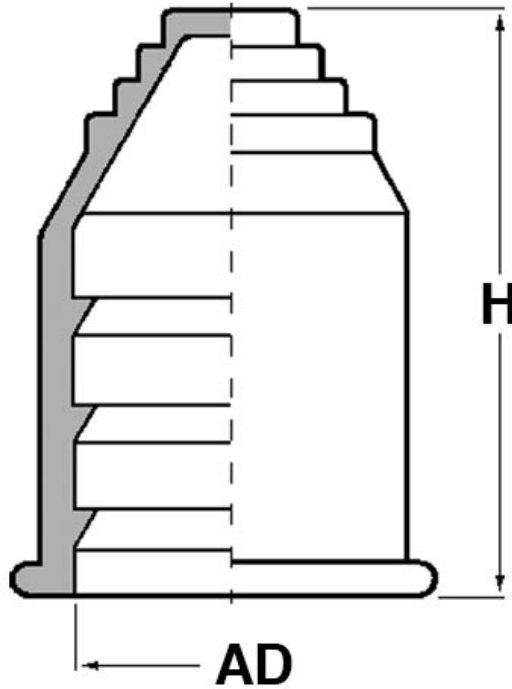

### SCHEMA ARTICOLO

Articolo: RQE AD54,5 GRIGIO - Codice EZ: 155819

24/07/2024

ARTICOLO	colore	Ø esterno tubo AD	per cavi con Ø min - max mm	H mm
RQE AD54,5 GRIGIO	grigio	54,5	10 - 47	53

Materiale: TPE.

Colore: grigio, nero.

Temperatura d'uso: -40°C / +120°C (con punte fino a +150°C).

Normative e Certificazioni: UKCA.

Tutte le informazioni e i dati riportati sono indicativi e possono essere soggetti a variazioni senza preavviso