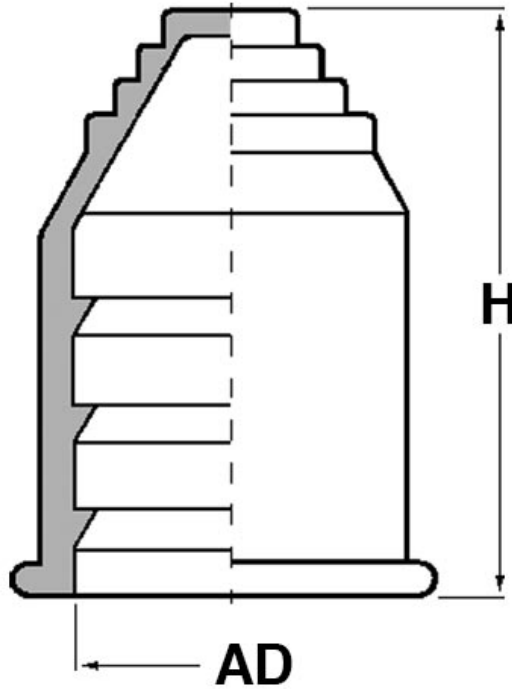

SCHEMA ARTICOLO

Articolo: RQE AD42,5 NERO - Codice EZ: 155833

25/07/2024

ARTICOLO	colore	Ø esterno tubo AD	per cavi con Ø min - max mm	H mm
RQE AD42,5 NERO	nero	42,5	10 - 37	46

Materiale: TPE.

Colore: grigio, nero.

Temperatura d'uso: -40°C / +120°C (con punte fino a +150°C).

Normative e Certificazioni: UKCA.

Tutte le informazioni e i dati riportati sono indicativi e possono essere soggetti a variazioni senza preavviso