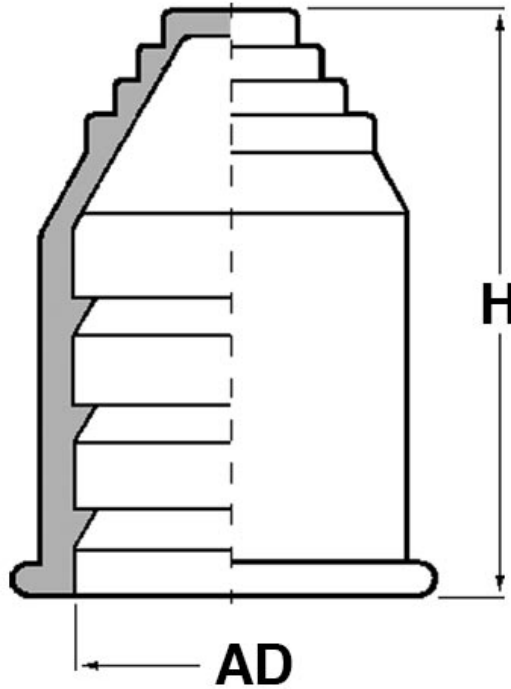

SCHEMA ARTICOLO

Articolo: RQE AD42,5 GRIGIO - Codice EZ: 155818

25/07/2024

ARTICOLO	colore	∅ esterno tubo AD	per cavi con ∅ min - max mm	H mm
RQE AD42,5 GRIGIO	grigio	42,5	10 - 37	46

Materiale: TPE.

Colore: grigio, nero.

Temperatura d'uso: -40°C / +120°C (con punte fino a +150°C).

Normative e Certificazioni: UKCA.

Tutte le informazioni e i dati riportati sono indicativi e possono essere soggetti a variazioni senza preavviso