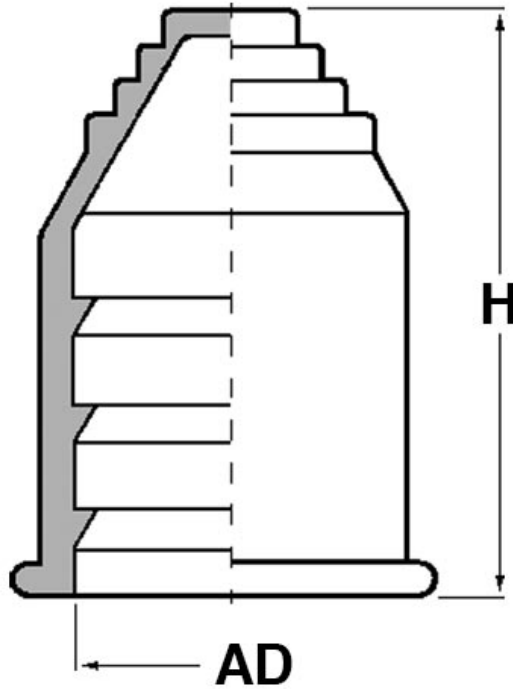

**SCHEMA ARTICOLO**

Articolo: RQE AD34,5 NERO - Codice EZ: 155832

25/07/2024

ARTICOLO	colore	Ø esterno tubo AD	per cavi con Ø min - max mm	H mm
RQE AD34,5 NERO	nero	34,5	6 - 29	44

Materiale: TPE.

Colore: grigio, nero.

Temperatura d'uso: -40°C / +120°C (con punte fino a +150°C).

Normative e Certificazioni: UKCA.

Tutte le informazioni e i dati riportati sono indicativi e possono essere soggetti a variazioni senza preavviso