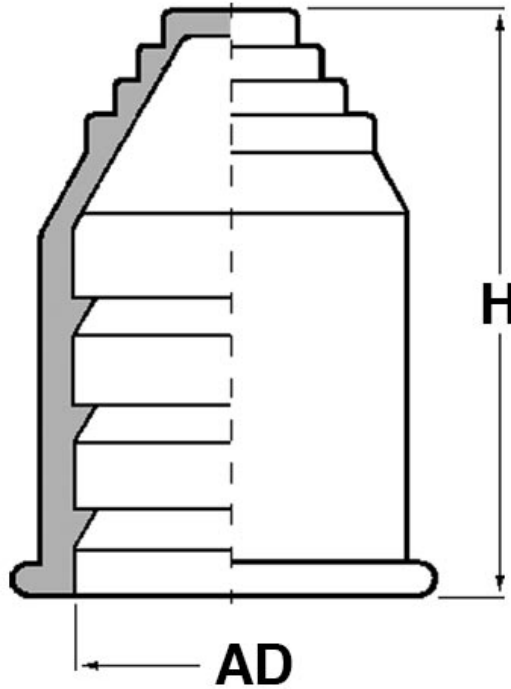

**SCHEMA ARTICOLO**

Articolo: RQE AD34,5 GRIGIO - Codice EZ: 155817

24/07/2024

ARTICOLO	colore	Ø esterno tubo AD	per cavi con Ø min - max mm	H mm
RQE AD34,5 GRIGIO	grigio	34,5	6 - 29	44

Materiale: TPE.

Colore: grigio, nero.

Temperatura d'uso: -40°C / +120°C (con punte fino a +150°C).

Normative e Certificazioni: UKCA.

**UK  
CA**

Tutte le informazioni e i dati riportati sono indicativi e possono essere soggetti a variazioni senza preavviso