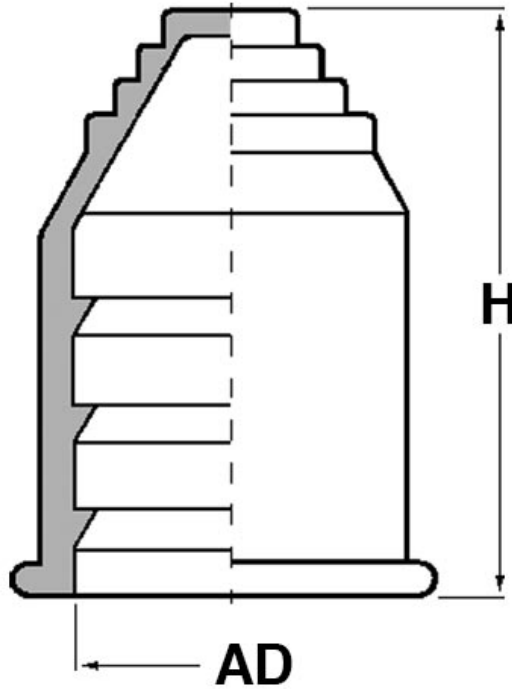

### SCHEMA ARTICOLO

Articolo: RQE AD28,5 NERO - Codice EZ: 155831

25/07/2024

ARTICOLO	colore	Ø esterno tubo AD	per cavi con Ø min - max mm	H mm
RQE AD28,5 NERO	nero	28,5	6 - 23	40

Materiale: TPE.

Colore: grigio, nero.

Temperatura d'uso: -40°C / +120°C (con punte fino a +150°C).

Normative e Certificazioni: UKCA.

Tutte le informazioni e i dati riportati sono indicativi e possono essere soggetti a variazioni senza preavviso