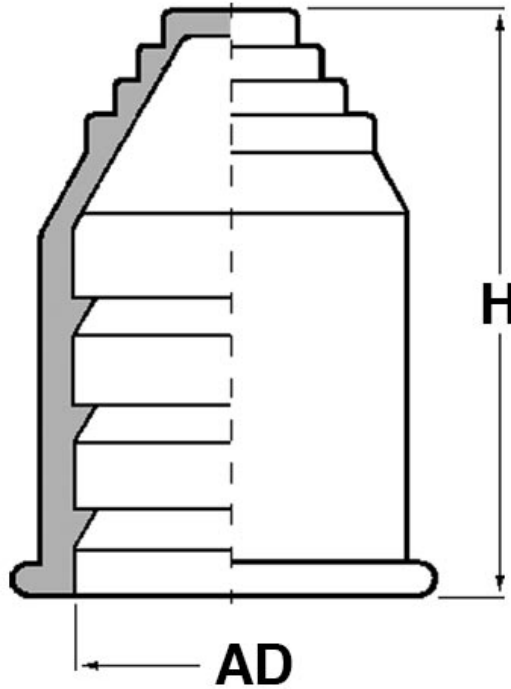

SCHEMA ARTICOLO

Articolo: RQE AD28,5 GRIGIO - Codice EZ: 155816

20/07/2024

ARTICOLO	colore	Ø esterno tubo AD	per cavi con Ø min - max mm	H mm
RQE AD28,5 GRIGIO	grigio	28,5	6 - 23	40

Materiale: TPE.

Colore: grigio, nero.

Temperatura d'uso: -40°C / +120°C (con punte fino a +150°C).

Normative e Certificazioni: UKCA.

Tutte le informazioni e i dati riportati sono indicativi e possono essere soggetti a variazioni senza preavviso