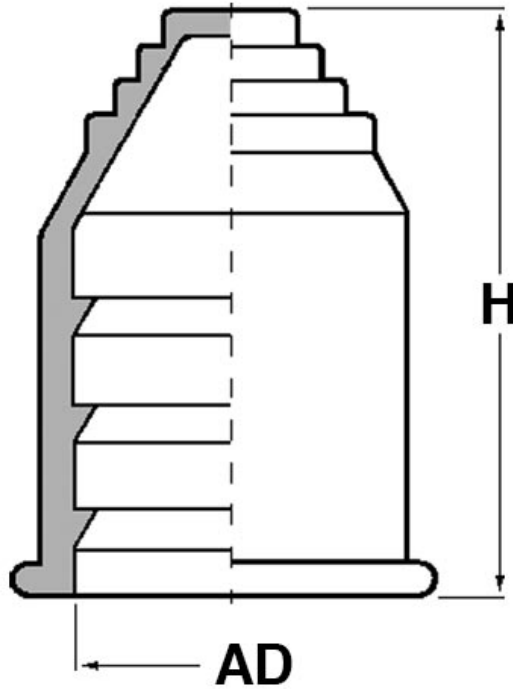

### SCHEMA ARTICOLO

Articolo: RQE AD21,2 NERO - Codice EZ: 155830

18/09/2024

ARTICOLO	colore	Ø esterno tubo AD	per cavi con Ø min - max mm	H mm
RQE AD21,2 NERO	nero	21,2	6 - 16,5	37

Materiale: TPE.

Colore: grigio, nero.

Temperatura d'uso: -40°C / +120°C (con punte fino a +150°C).

Normative e Certificazioni: UKCA.

Tutte le informazioni e i dati riportati sono indicativi e possono essere soggetti a variazioni senza preavviso