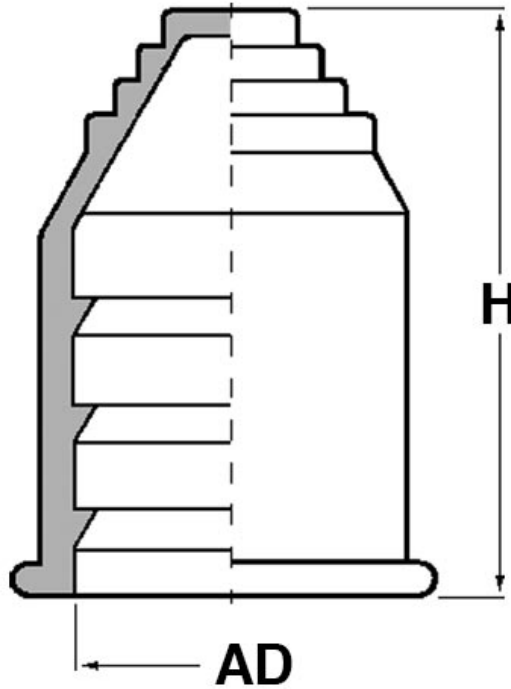

SCHEMA ARTICOLO

Articolo: RQE AD21,2 GRIGIO - Codice EZ: 155815

25/07/2024

ARTICOLO	colore	Ø esterno tubo AD	per cavi con Ø min - max mm	H mm
RQE AD21,2 GRIGIO	grigio	21,2	6 - 16,5	37

Materiale: TPE.

Colore: grigio, nero.

Temperatura d'uso: -40°C / +120°C (con punte fino a +150°C).

Normative e Certificazioni: UKCA.

Tutte le informazioni e i dati riportati sono indicativi e possono essere soggetti a variazioni senza preavviso