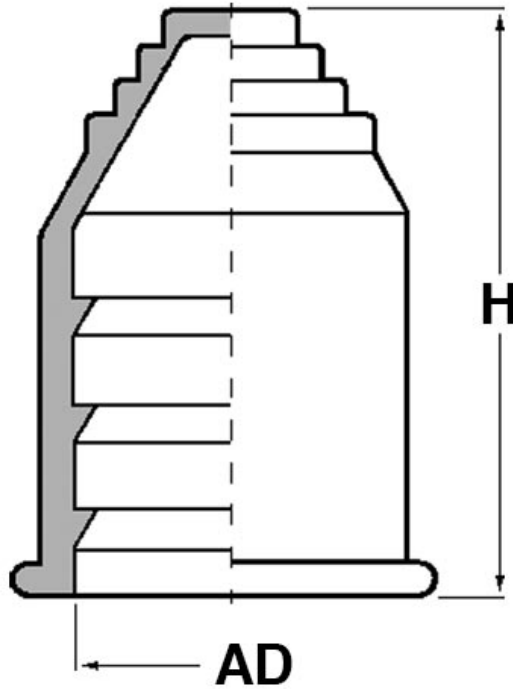

SCHEMA ARTICOLO

Articolo: RQE AD18,5 GRIGIO - Codice EZ: 155820

25/07/2024

ARTICOLO	colore	Ø esterno tubo AD	per cavi con Ø min - max mm	H mm
RQE AD18,5 GRIGIO	grigio	18,5	4 - 13	37,5

Materiale: TPE.

Colore: grigio, nero.

Temperatura d'uso: -40°C / +120°C (con punte fino a +150°C).

Normative e Certificazioni: UKCA.

Tutte le informazioni e i dati riportati sono indicativi e possono essere soggetti a variazioni senza preavviso