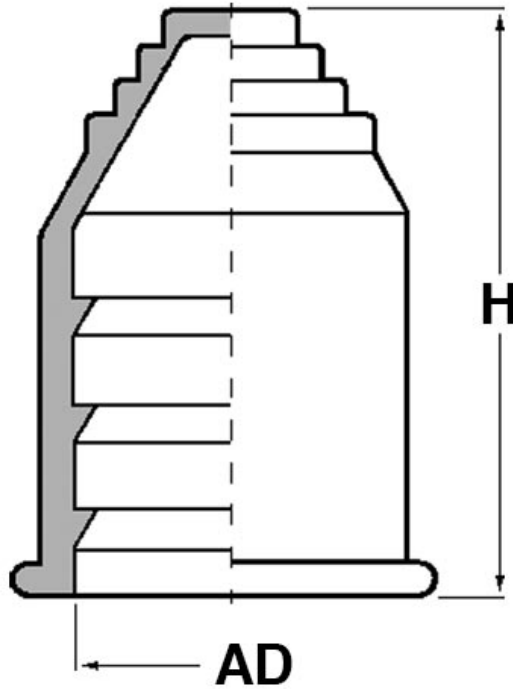

SCHEMA ARTICOLO

Articolo: RQE AD15,8 GRIGIO - Codice EZ: 155814

25/07/2024

ARTICOLO	colore	Ø esterno tubo AD	per cavi con Ø min - max mm	H mm
RQE AD15,8 GRIGIO	grigio	15,8	4 - 12	36

Materiale: TPE.

Colore: grigio, nero.

Temperatura d'uso: -40°C / +120°C (con punte fino a +150°C).

Normative e Certificazioni: UKCA.

Tutte le informazioni e i dati riportati sono indicativi e possono essere soggetti a variazioni senza preavviso