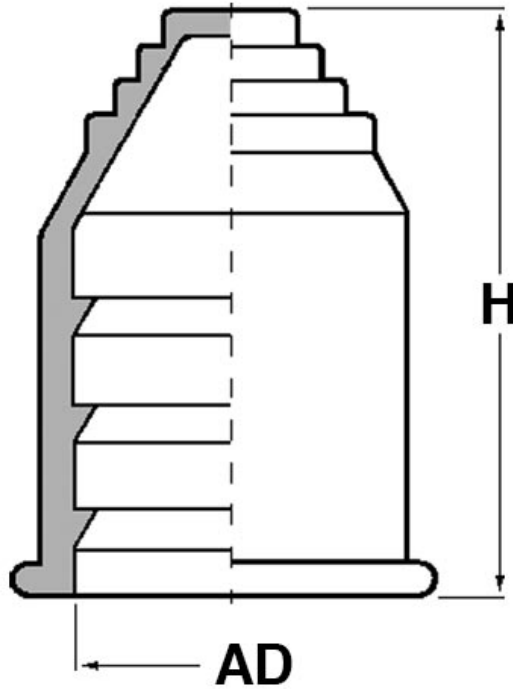

### SCHEMA ARTICOLO

Articolo: RQE AD13 NERO - Codice EZ: 155828

18/09/2024

ARTICOLO	colore	Ø esterno tubo AD	per cavi con Ø min - max mm	H mm
RQE AD13 NERO	nero	13	1 - 10	29

Materiale: TPE.

Colore: grigio, nero.

Temperatura d'uso: -40°C / +120°C (con punte fino a +150°C).

Normative e Certificazioni: UKCA.

Tutte le informazioni e i dati riportati sono indicativi e possono essere soggetti a variazioni senza preavviso