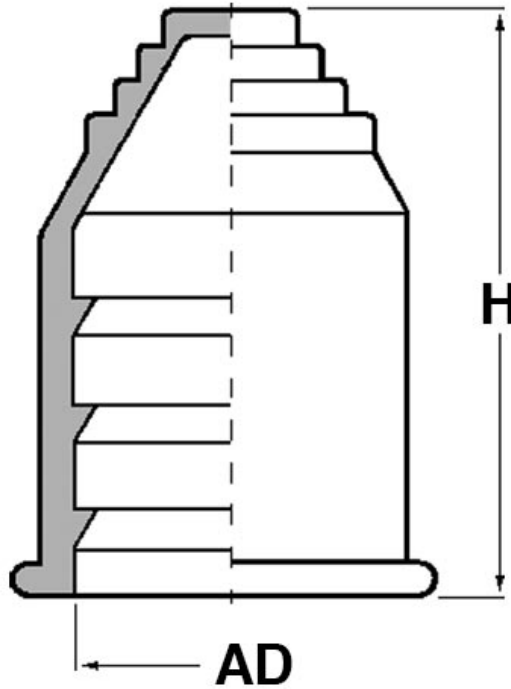

SCHEMA ARTICOLO

Articolo: RQE AD13 GRIGIO - Codice EZ: 155813

18/09/2024

ARTICOLO	colore	Ø esterno tubo AD	per cavi con Ø min - max mm	H mm
RQE AD13 GRIGIO	grigio	13	1 - 10	29

Materiale: TPE.

Colore: grigio, nero.

Temperatura d'uso: -40°C / +120°C (con punte fino a +150°C).

Normative e Certificazioni: UKCA.

Tutte le informazioni e i dati riportati sono indicativi e possono essere soggetti a variazioni senza preavviso