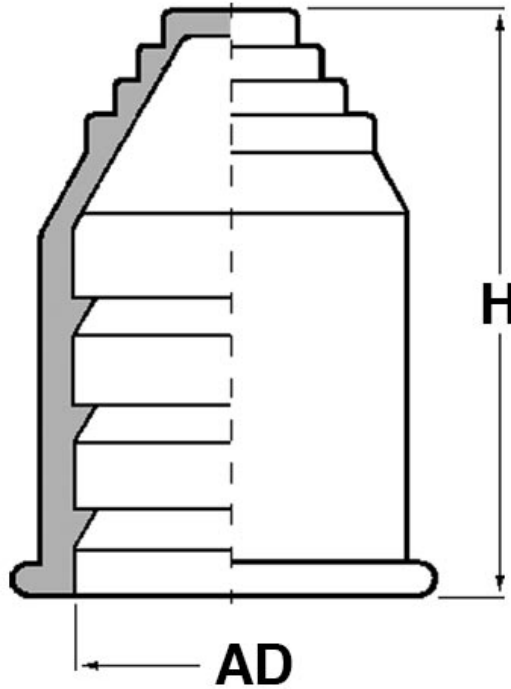

SCHEMA ARTICOLO

Articolo: RQE AD10 NERO - Codice EZ: 155827

14/08/2024

ARTICOLO	colore	Ø esterno tubo AD	per cavi con Ø min - max mm	H mm
RQE AD10 NERO	nero	10	1 - 8	29

Materiale: TPE.	Colore: grigio, nero.
Temperatura d'uso: -40°C / +120°C (con punte fino a +150°C).	Normative e Certificazioni: UKCA.