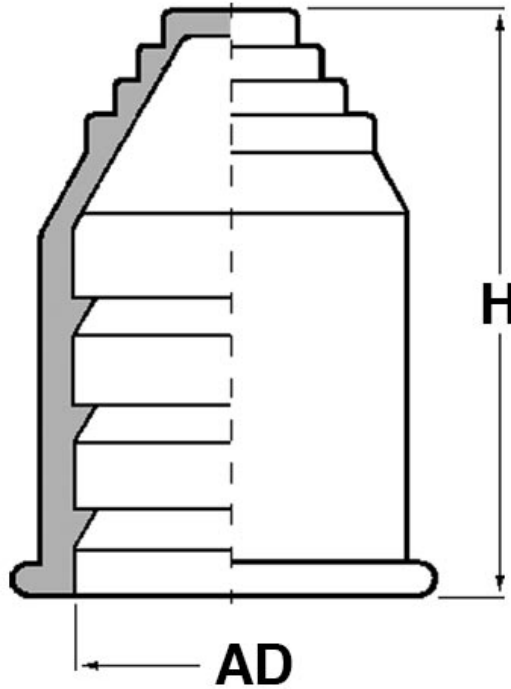

SCHEMA ARTICOLO

Articolo: RQE AD10 GRIGIO - Codice EZ: 155812

25/07/2024

ARTICOLO	colore	Ø esterno tubo AD	per cavi con Ø min - max mm	H mm
RQE AD10 GRIGIO	grigio	10	1 - 8	29

Materiale: TPE.

Colore: grigio, nero.

Temperatura d'uso: -40°C / +120°C (con punte fino a +150°C).

Normative e Certificazioni: UKCA.

Tutte le informazioni e i dati riportati sono indicativi e possono essere soggetti a variazioni senza preavviso