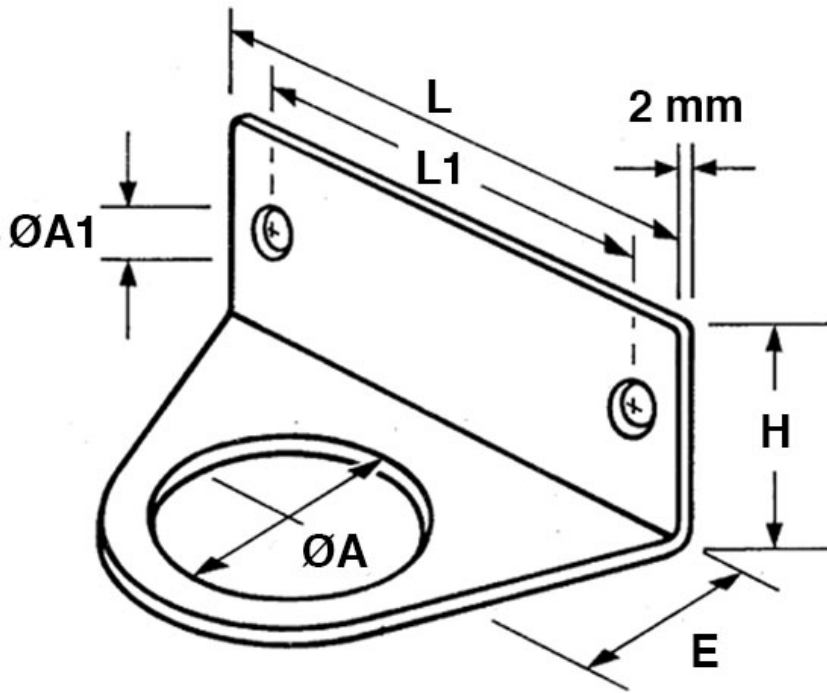

SCHEMA ARTICOLO

Articolo: BW-M 40 - Codice EZ: 156909

25/07/2024

ARTICOLO	per filetto: M	ØA mm	ØA1 mm	L mm	L1 mm	H mm	E mm
BW-M 40	40	41	4,5	80	70	20	37

Materiale: acciaio, eloc passivato.

Colore: argento.