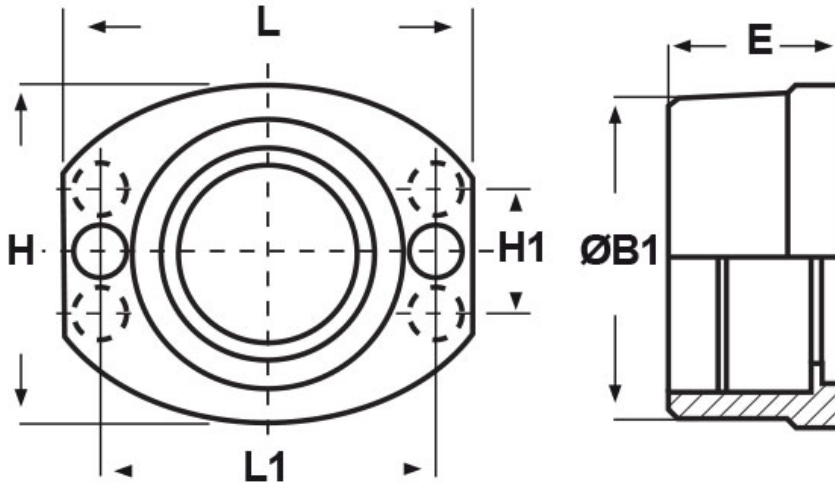

SCHEMA ARTICOLO

Articolo: RQF2-M 40 NERO - Codice EZ: 157507

18/09/2024

ARTICOLO	colore	filetto passo	filetto valore	ØB1 mm	L mm	L1 mm	H mm	H1 mm	E mm
RQF2-M 40 NERO	nero	Metrico	M 40x1,5	29,5	67	54	55	36	18,5