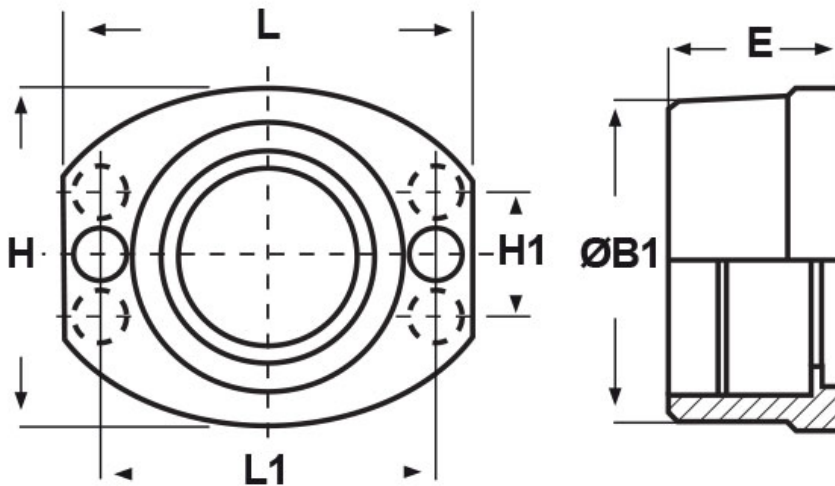

SCHEMA ARTICOLO

Articolo: RQF2-M 25 NERO - Codice EZ: N.D

16/07/2024

ARTICOLO	colore	filetto passo	filetto valore	ØB1 mm	L mm	L1 mm	H mm	H1 mm	E mm
RQF2-M 25 NERO	nero	Metrico	M 25x1,5	29,5	46	36	32	-	15,5