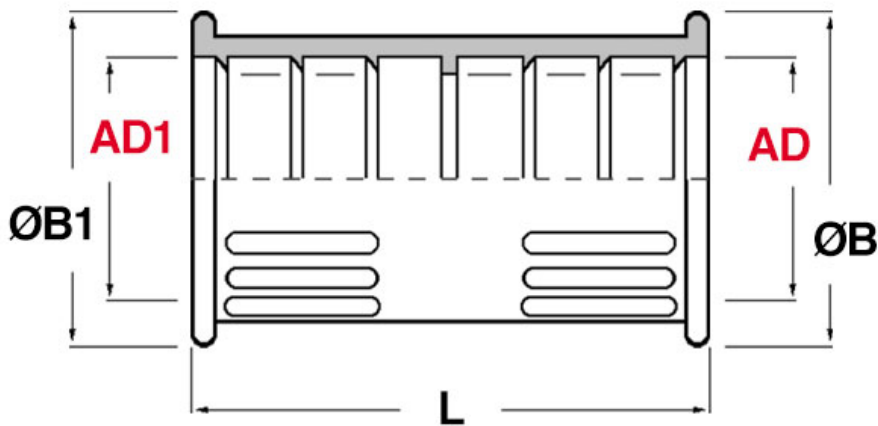

SCHEDA ARTICOLO

Articolo: RQK 2xAD28,5 NERO - Codice EZ: 156763

01/08/2024

ARTICOLO	colore	Ø esterno tubo AD	Ø esterno tubo AD1	ØB mm	ØB1 mm	L mm
RQK 2xAD28,5 NERO	nero	28,5	28,5	36,5	36,5	46

Materiale: TPE.	Colore: nero.
Temperatura d'uso: -40°C / +120°C	Protezione IP: IP 66 secondo le specifiche EN 60529.
Infiammabilità: antifiamma UL94-HB.	Normative e Certificazioni: GOST, UKCA.