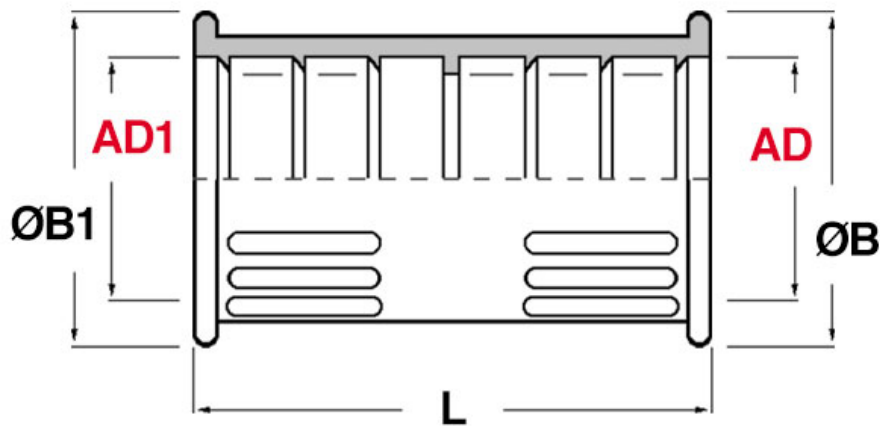

SCHEMA ARTICOLO

Articolo: RQK 2xAD21,2 NERO - Codice EZ: 156760

16/07/2024

ARTICOLO	colore	Ø esterno tubo AD	Ø esterno tubo AD1	ØB mm	ØB1 mm	L mm
RQK 2xAD21,2 NERO	nero	21,2	21,2	29,5	29,5	46

Materiale: TPE.	Colore: nero.
Temperatura d'uso: -40°C / +120°C	Protezione IP: IP 66 secondo le specifiche EN 60529.
Infiammabilità: antifiamma UL94-HB.	Normative e Certificazioni: GOST, UKCA.