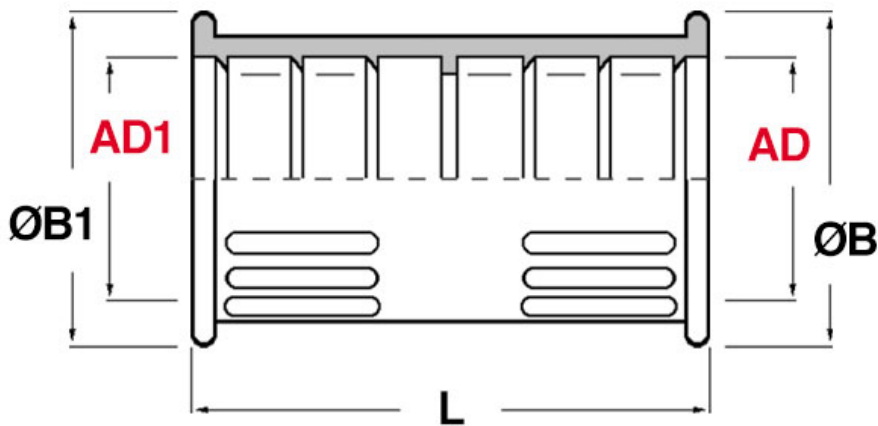

SCHEDA ARTICOLO

Articolo: RQK 2xAD18,5 NERO - Codice EZ: N.D

01/08/2024

ARTICOLO	colore	Ø esterno tubo AD	Ø esterno tubo AD1	ØB mm	ØB1 mm	L mm
RQK 2xAD18,5 NERO*	nero	18,5	18,5	26,5	26,5	48

Materiale: TPE.	Colore: nero.
Temperatura d'uso: -40°C / +120°C	Protezione IP: IP 66 secondo le specifiche EN 60529.
Infiammabilità: antifiamma UL94-HB.	Normative e Certificazioni: GOST, UKCA.