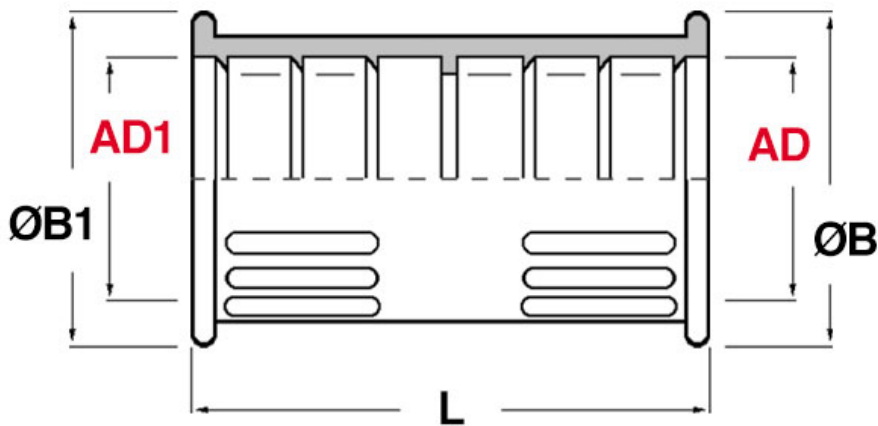

### SCHEMA ARTICOLO

Articolo: RQK 1xAD15,8/1xAD21,2 NERO - Codice EZ: N.D

25/07/2024

ARTICOLO	colore	Ø esterno tubo AD	Ø esterno tubo AD1	ØB mm	ØB1 mm	L mm
RQK 1xAD15,8/1xAD21,2 NERO	nero	15,8	21,2	23	29,5	48

Materiale: TPE.	Colore: nero.
Temperatura d'uso: -40°C / +120°C	Protezione IP: IP 66 secondo le specifiche EN 60529.
Infiammabilità: antifiamma UL94-HB.	Normative e Certificazioni: GOST, UKCA.

Tutte le informazioni e i dati riportati sono indicativi e possono essere soggetti a variazioni senza preavviso