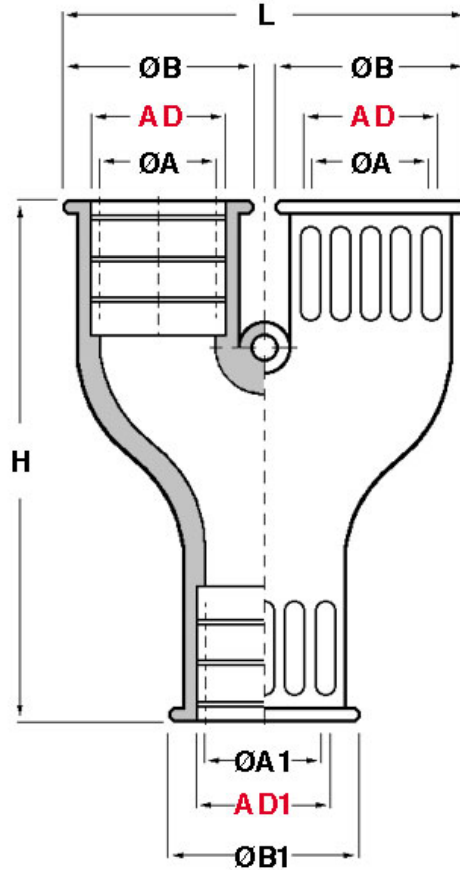

SCHEDA ARTICOLO

Articolo: RQY-S 3xAD21,2 NERO - Codice EZ: 157008

18/09/2024

ARTICOLO	colore	Ø esterno tubo AD	Ø esterno tubo AD1	ØA mm	ØA1 mm	ØB mm	ØB1 mm	L mm	H mm
RQY-S 3xAD21,2 NERO	nero	21,2	21,2	18	18	29,5	29,5	62,5	82,5

Materiale: TPE.	Colore: grigio o nero.
Temperatura d'uso: -40°C / +120°C (con punte fino a +150°C)	Protezione IP: IP 66 secondo le specifiche EN 60529.
Normative e Certificazioni: GOST, UKCA.	

Tutte le informazioni e i dati riportati sono indicativi e possono essere soggetti a variazioni senza preavviso