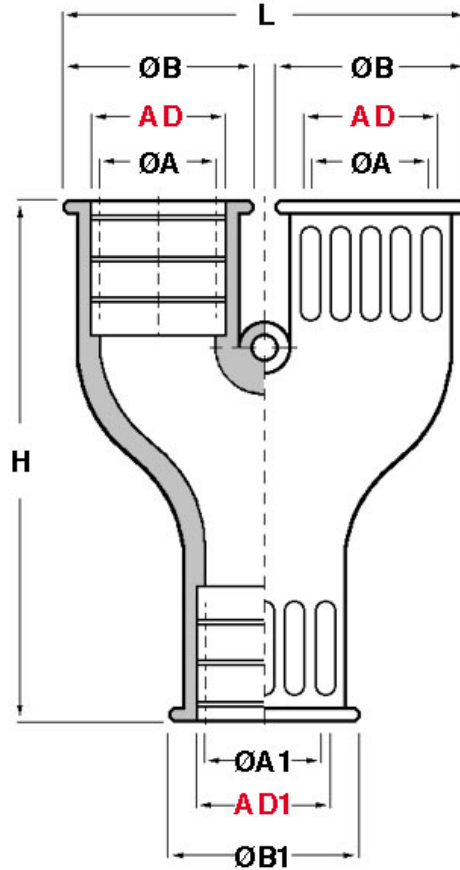

SCHEDA ARTICOLO

Articolo: RQY-S 3xAD10 NERO - Codice EZ: 157006

24/07/2024

ARTICOLO	colore	Ø esterno tubo AD	Ø esterno tubo AD1	ØA mm	ØA1 mm	ØB mm	ØB1 mm	L mm	H mm
RQY-S 3xAD10 NERO	nero	10	10	9,5	9,5	17,5	17,5	36,5	54,5

Materiale: TPE.	Colore: grigio o nero.
Temperatura d'uso: -40°C / +120°C (con punte fino a +150°C)	Protezione IP: IP 66 secondo le specifiche EN 60529.
Normative e Certificazioni: GOST, UKCA.	

Tutte le informazioni e i dati riportati sono indicativi e possono essere soggetti a variazioni senza preavviso