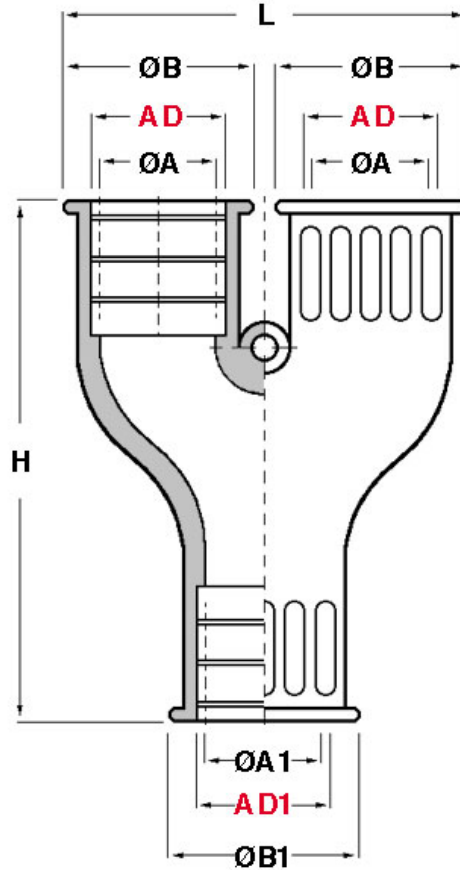

SCHEMA ARTICOLO

Articolo: RQY-S 3xAD10 GRIGIO - Codice EZ: 156980

25/07/2024

ARTICOLO	colore	Ø esterno tubo AD	Ø esterno tubo AD1	ØA mm	ØA1 mm	ØB mm	ØB1 mm	L mm	H mm
RQY-S 3xAD10 GRIGIO	grigio	10	10	9,5	9,5	17,5	17,5	36,5	54,5

Materiale: TPE.	Colore: grigio o nero.
Temperatura d'uso: -40°C / +120°C (con punte fino a +150°C)	Protezione IP: IP 66 secondo le specifiche EN 60529.
Normative e Certificazioni: GOST, UKCA.	

Tutte le informazioni e i dati riportati sono indicativi e possono essere soggetti a variazioni senza preavviso