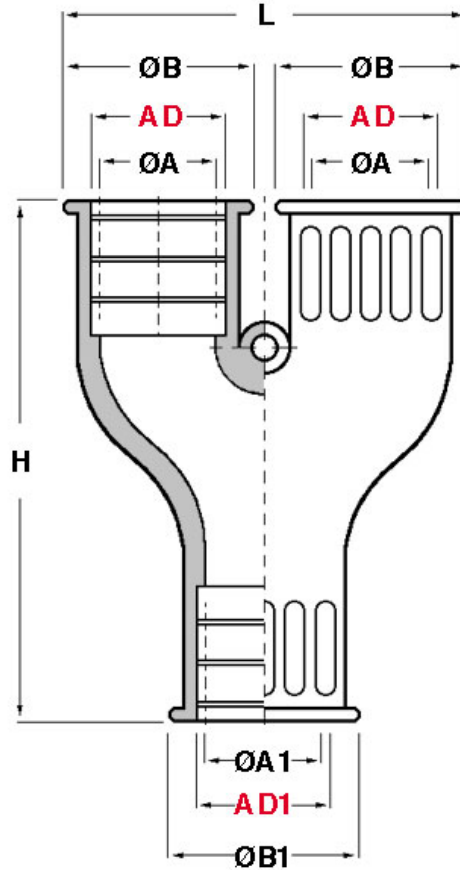

SCHEDA ARTICOLO

Articolo: RQY-S 2xAD28,5/1xAD34,5 GRIGIO - Codice EZ: 156984

16/07/2024

ARTICOLO	colore	Ø esterno tubo AD	Ø esterno tubo AD1	ØA mm	ØA1 mm	ØB mm	ØB1 mm	L mm	H mm
RQY-S 2xAD28,5/1xAD34,5 GRIGIO	grigio	28,5	34,5	25,5	31,5	36,5	42,5	79	86

Materiale: TPE.	Colore: grigio o nero.
Temperatura d'uso: -40°C / +120°C (con punte fino a +150°C)	Protezione IP: IP 66 secondo le specifiche EN 60529.
Normative e Certificazioni: GOST, UKCA.	

Tutte le informazioni e i dati riportati sono indicativi e possono essere soggetti a variazioni senza preavviso