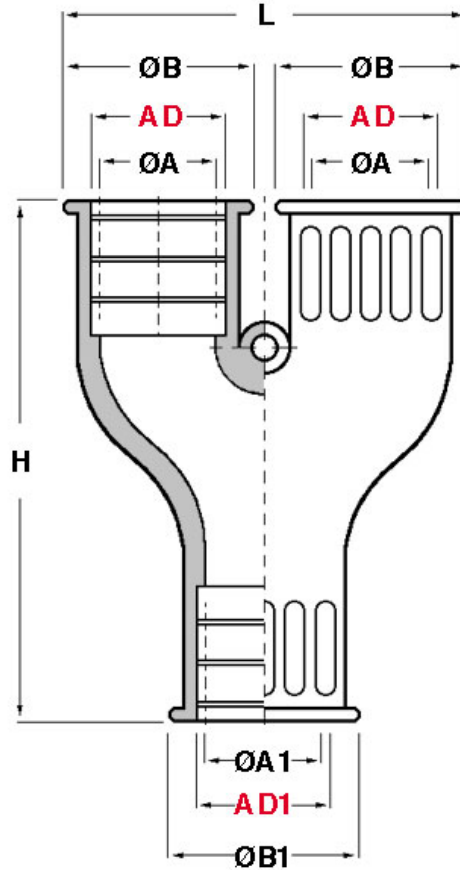

SCHEDA ARTICOLO

Articolo: RQY-S 2xAD21,2/1xAD28,5 GRIGIO - Codice EZ: 156983

16/07/2024

ARTICOLO	colore	Ø esterno tubo AD	Ø esterno tubo AD1	ØA mm	ØA1 mm	ØB mm	ØB1 mm	L mm	H mm
RQY-S 2xAD21,2/1xAD28,5 GRIGIO	grigio	21,2	28,5	18	25,5	29,5	36,5	61,5	81,5

Materiale: TPE.	Colore: grigio o nero.
Temperatura d'uso: -40°C / +120°C (con punte fino a +150°C)	Protezione IP: IP 66 secondo le specifiche EN 60529.
Normative e Certificazioni: GOST, UKCA.	

Tutte le informazioni e i dati riportati sono indicativi e possono essere soggetti a variazioni senza preavviso