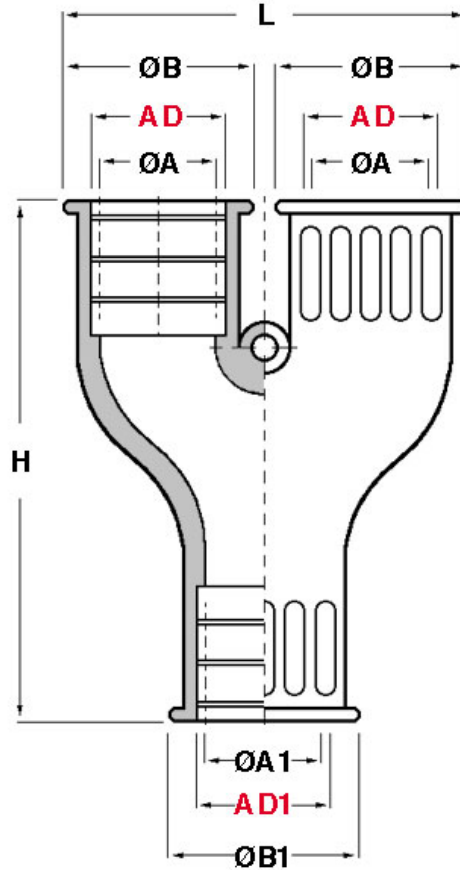

SCHEDA ARTICOLO

Articolo: RQY-S 2xAD15,8/1xAD21,2 NERO - Codice EZ: 157007

24/07/2024

ARTICOLO	colore	Ø esterno tubo AD	Ø esterno tubo AD1	ØA mm	ØA1 mm	ØB mm	ØB1 mm	L mm	H mm
RQY-S2xAD15,8/1xAD21,2 NERO	nero	15,8	21,2	14	18	25	29,5	52	75

Materiale: TPE.	Colore: grigio o nero.
Temperatura d'uso: -40°C / +120°C (con punte fino a +150°C)	Protezione IP: IP 66 secondo le specifiche EN 60529.
Normative e Certificazioni: GOST, UKCA.	

Tutte le informazioni e i dati riportati sono indicativi e possono essere soggetti a variazioni senza preavviso