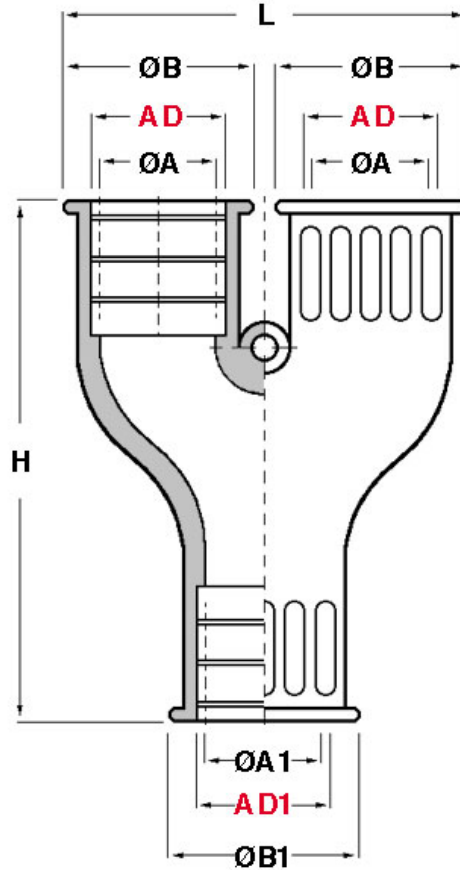

SCHEDA ARTICOLO

Articolo: RQY-S 2xAD15,8/1xAD21,2 GRIGIO - Codice EZ: 156981

16/07/2024

ARTICOLO	colore	Ø esterno tubo AD	Ø esterno tubo AD1	ØA mm	ØA1 mm	ØB mm	ØB1 mm	L mm	H mm
RQY-S 2xAD15,8/1xAD21,2 GRIGIO	grigio	15,8	21,2	14	18	25	29,5	52	75

Materiale: TPE.	Colore: grigio o nero.
Temperatura d'uso: -40°C / +120°C (con punte fino a +150°C)	Protezione IP: IP 66 secondo le specifiche EN 60529.
Normative e Certificazioni: GOST, UKCA.	

Tutte le informazioni e i dati riportati sono indicativi e possono essere soggetti a variazioni senza preavviso