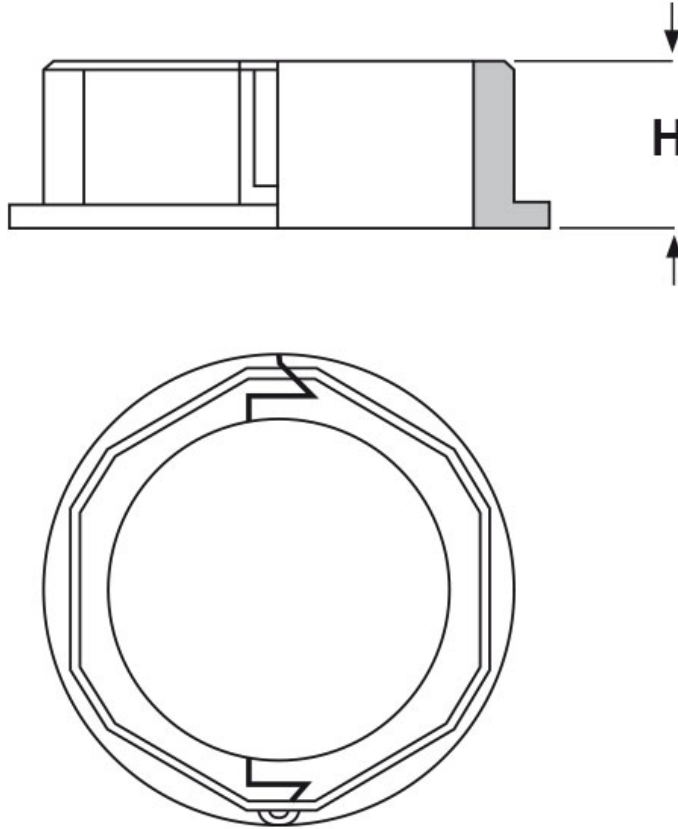

SCHEMA ARTICOLO

Articolo: GMK-DUO M40.46 - Codice EZ: 152651

16/12/2024

Il disegno è indicativo e le proporzioni potrebbero non corrispondere alle dimensioni in tabella o reali.

ARTICOLO	filetto passo	filetto valore	chiave mm	H mm
GMK-DUO M40.46	Metrico	40x1,5	46	12

Materiale: poliammide 6 modificato.

Colore: nero.

Temperatura d'uso: -40°C / +110°C (con punte fino a +150°C)

Normative e Certificazioni: UKCA.

**UK
CA**

Tutte le informazioni e i dati riportati sono indicativi e possono essere soggetti a variazioni senza preavviso