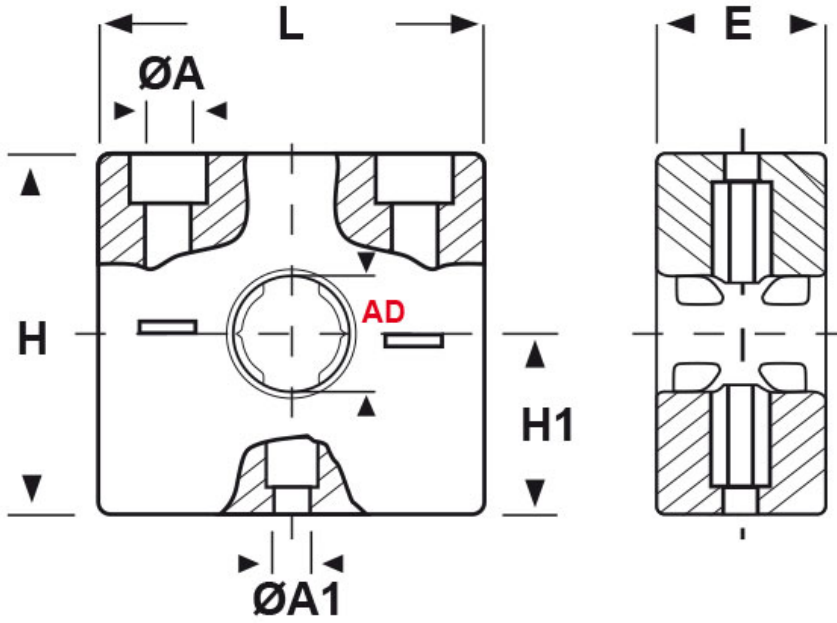

SCHEDA ARTICOLO

Articolo: RQMS AD28,5 NERO - Codice EZ: 159937

16/07/2024

COLLARE

ARTICOLO	colore	descrizione	Ø esterno tubo AD	Ø esterno tubo AD1	ØA mm	ØA1 mm	L mm	H mm	H1 mm	E mm
RQMS AD28,5 NERO	nero	collare 1 foro	28,5	-	6,5	-	60	40	20	30