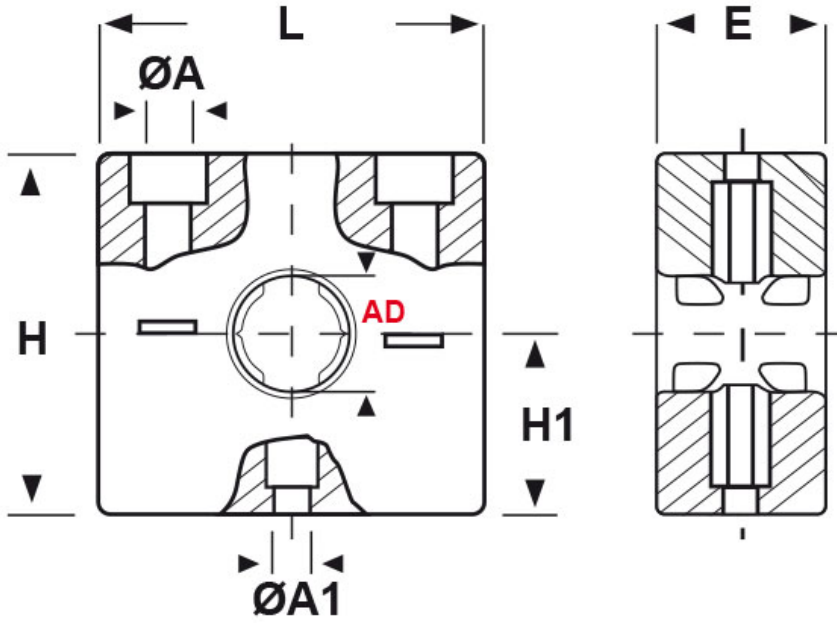

SCHEDA ARTICOLO

Articolo: RQMS AD21,2 NERO - Codice EZ: 159936

25/07/2024

COLLARE

ARTICOLO	colore	descrizione	Ø esterno tubo AD	Ø esterno tubo AD1	ØA mm	ØA1 mm	L mm	H mm	H1 mm	E mm
RQMS AD21,2 NERO	nero	collare 1 foro	21,2	-	6,5	-	54	33,5	16,5	30